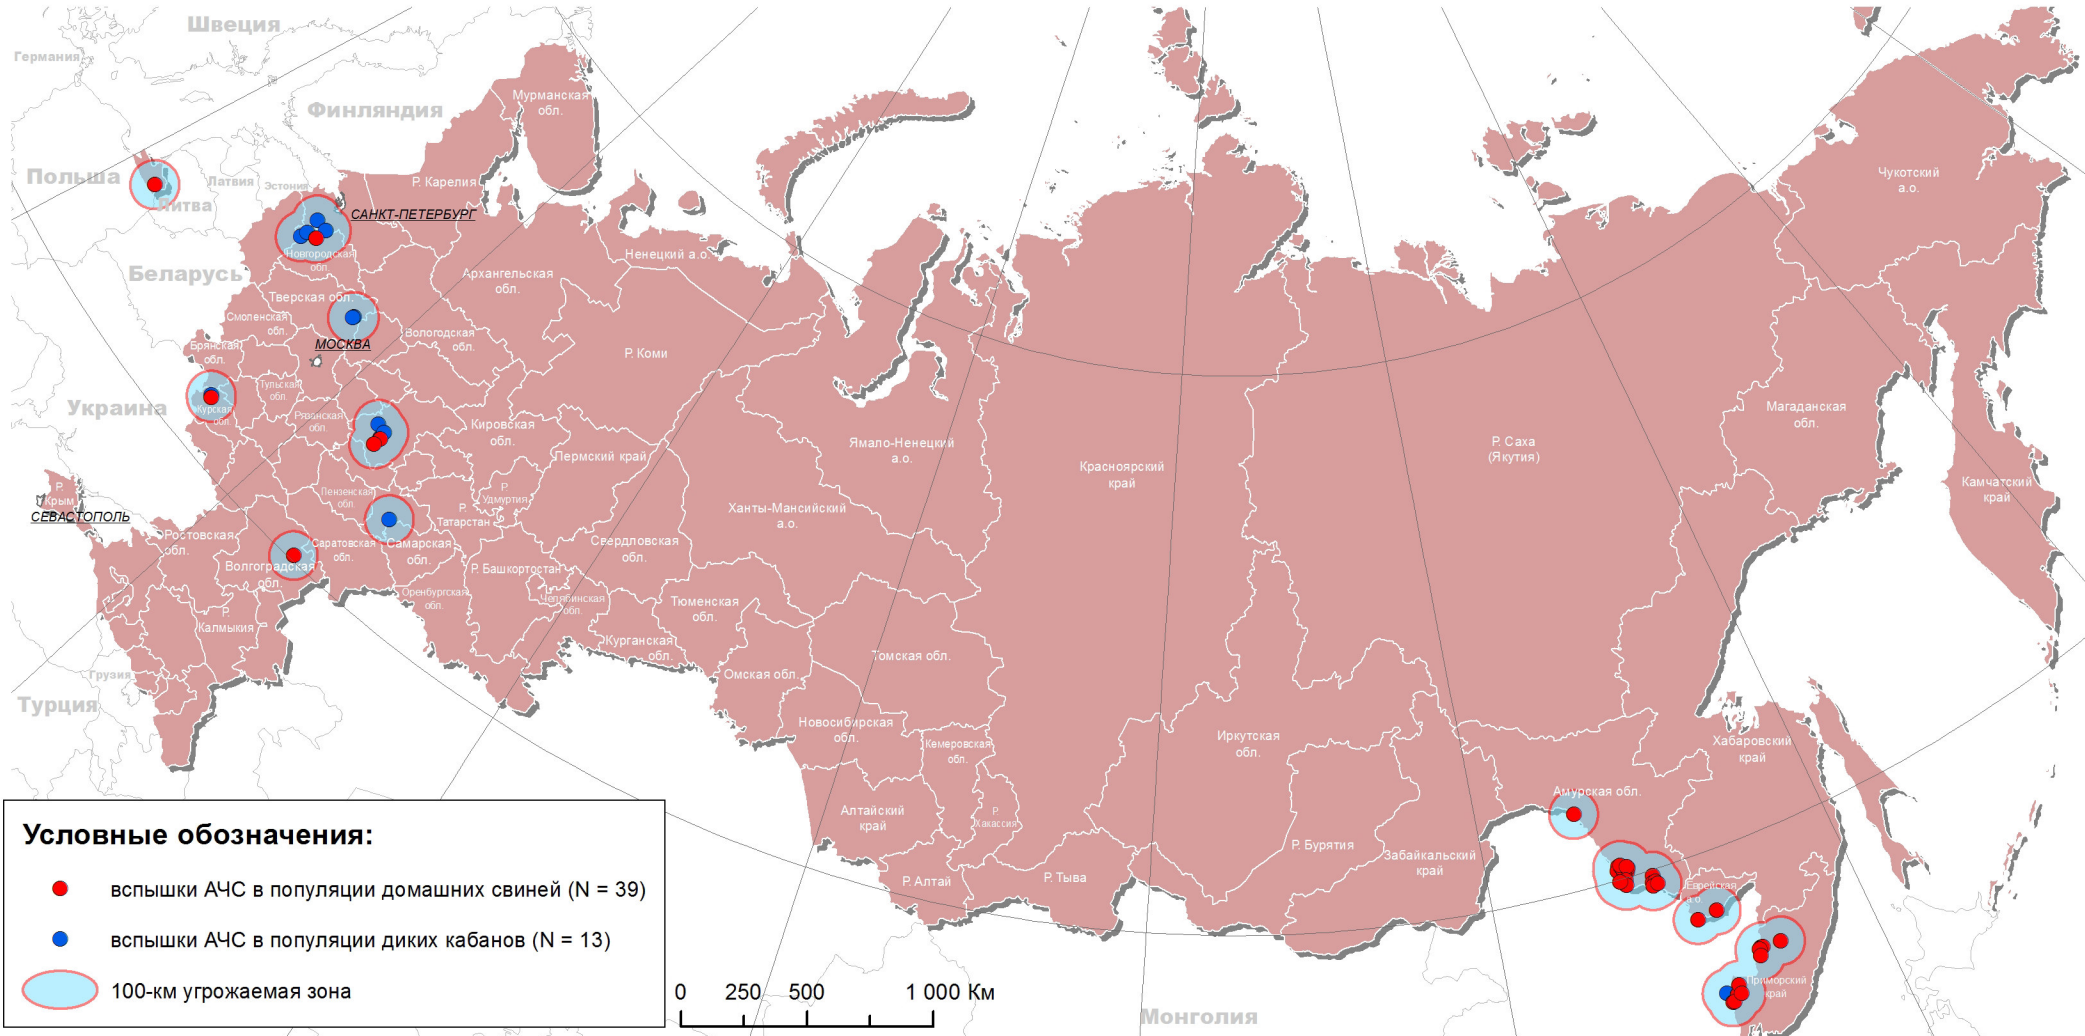

# Активные вспышки АЧС в Российской Федерации

(N = 52 по данным\* на 23.09.2019)

Карта составлена  
информационно-аналитическим центром  
Управления ветеринарии Россельхознадзора.  
Дата составления: 23.09.2019

## Условные обозначения:

- вспышки АЧС в популяции домашних свиней (N = 39)
- вспышки АЧС в популяции диких кабанов (N = 13)
- 100-км угрожаемая зона

**Амурская обл.**  
1. с. Асташиха, Бурейский район  
2. с. Петропавловка, Ивановский район  
3. с. Большеозерка, Ивановский район  
4. с. Орлецкое, Тамбовский район  
5. с. Муравьевка, Тамбовский район  
6. с. Правовосточное, Ивановский район  
7. г. Благовещенск, Благовещенский район  
8. с. Белогорье, Благовещенский район  
9. г. Райчихинск, Бурейский район  
10. с. Садовое, Тамбовский район  
11. с. Винниково, Михайловский район  
12. с. Черемхово, Ивановский район  
13. с. Ивановка, Ивановский район

34. близ д. Иловенка, Солецкий район  
35. близ д. Сосенка, Шимский район  
36. ООО "НовСвин", Ермолинское с.п., Новгородский район  
37. близ с. Тесово-Нетыльский, Новгородский район  
**Приморский край**  
38. близ с. Духовское, Пограничный район  
39. падь Широкая, Пограничный район  
40. г. Дальнереченск, Дальнереченский г.о.  
41. с. Речное, Дальнереченский г.о.  
42. с. Лазо, Дальнереченский район  
43. с. Богуславец, Красноармейский район  
44. близ п. Пограничный, Пограничный район  
45. с. Жариково, Пограничный район

46. с. Барано-Оренбургское, Пограничный район  
47. с. Пантелеймоновка, Лесозаводский г.о.  
48. с. Ильинка, Ханкайский район  
49. с. Мельгуновка, Ханкайский район  
**Тверская обл.**  
50. близ д. Рыльково и д. Холм, Сонковский район  
51. близ д. Хонеево, Сонковский район  
**Ульяновская обл.**  
52. Безводовское лесничество, 10 кв., Кузоватовский район